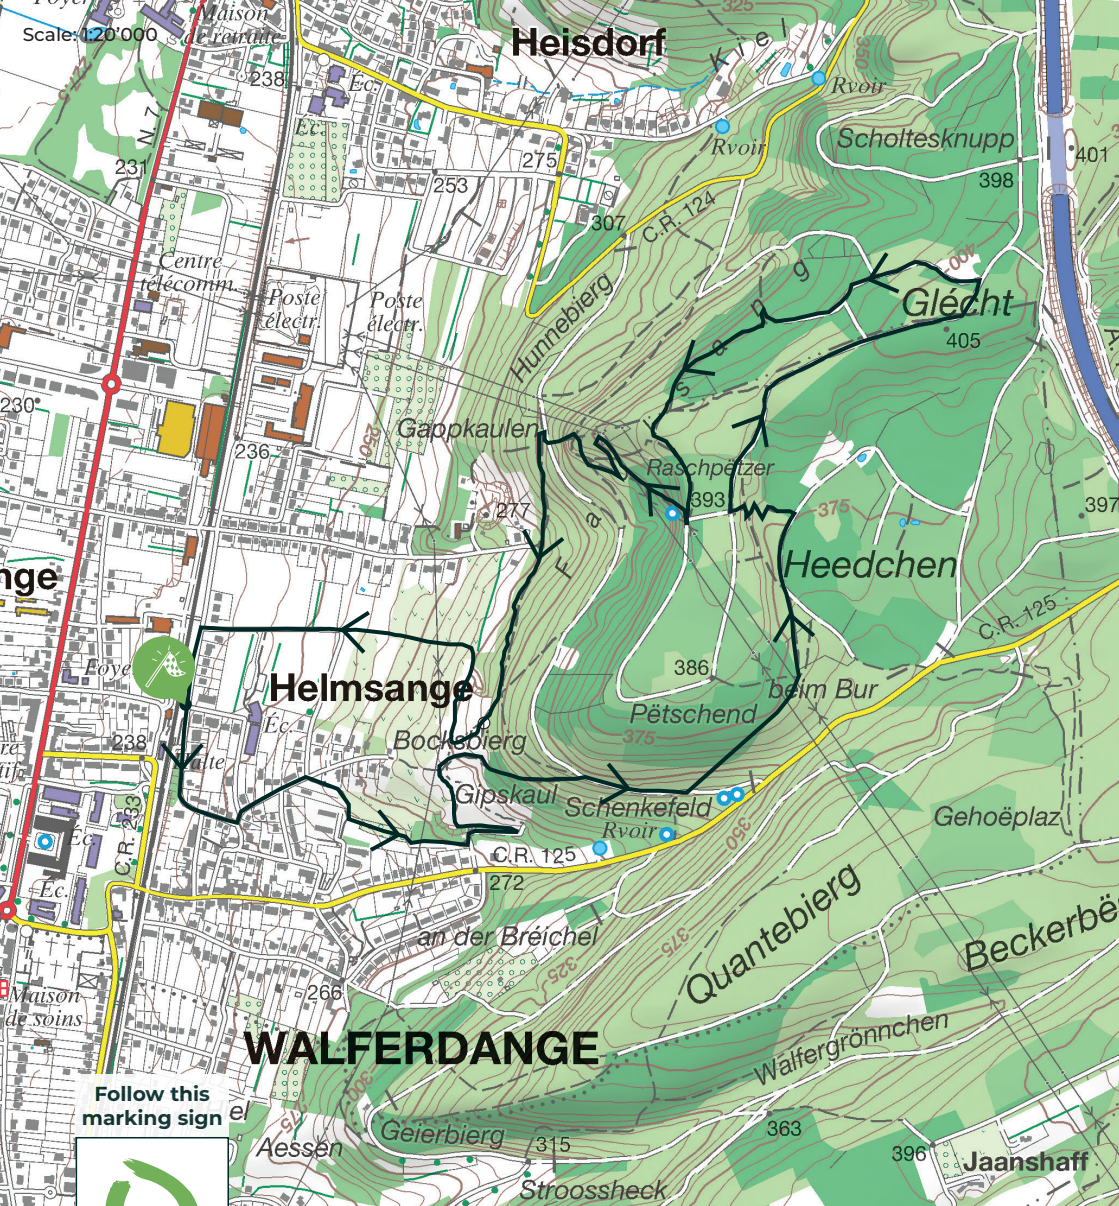

# Guttland.Trail Raschpötzer

A journey through time amidst fabulous nature

9 Walferdange

Visit   
Guttland

Follow this marking sign

6 km

203 m

Online map

## Gutland.Trail Raschpétzer

### Starting Point:

Train station Walferdange;  
Rue du Nord, L-7242 Helmsange  
Coordinates: 6.13679 E | 49.66241 N

Want to discover more Gutland.Trails?  
Visit [www.gutlandtrails.lu](http://www.gutlandtrails.lu)